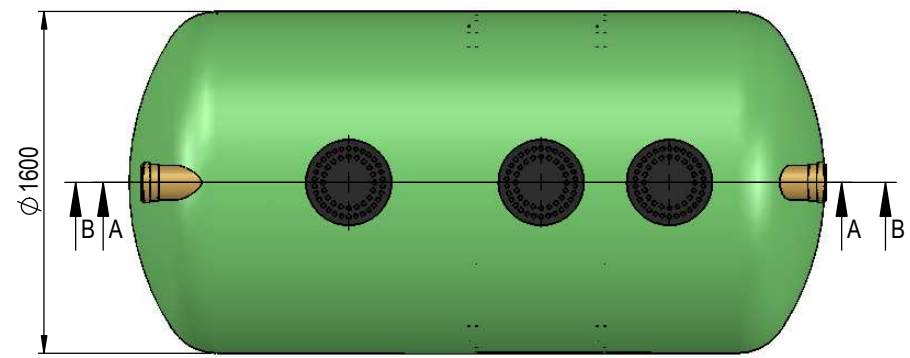

B - B

h = kõrgus vastavalt vajadusele (märkida tabelis), vaikimisi 500

Detail	Kirjeldus	Std. kogus	Märkida vajadus
1	Mahuti kest	1	
2	Tühjendustoru	3	
3	Sisendtoru	1	
4	Väljundtoru	1	
5	Vahesein	2	
6	Kaas	3	

	Mass	Kuupäev	30.01.2018	Joonestas E. Väljaots Joonise nr. KPS.06.01
--	------	---------	------------	--

	Klaasplast OÜ reg.kood: 11862070 tel: +372 5691 1914 info@mahuti.ee www.mahuti.ee		Nimetus <h3>6 m³ septik</h3>	
	Leht	Mõõt	Toote tähis	
1/1	1:25	S6		