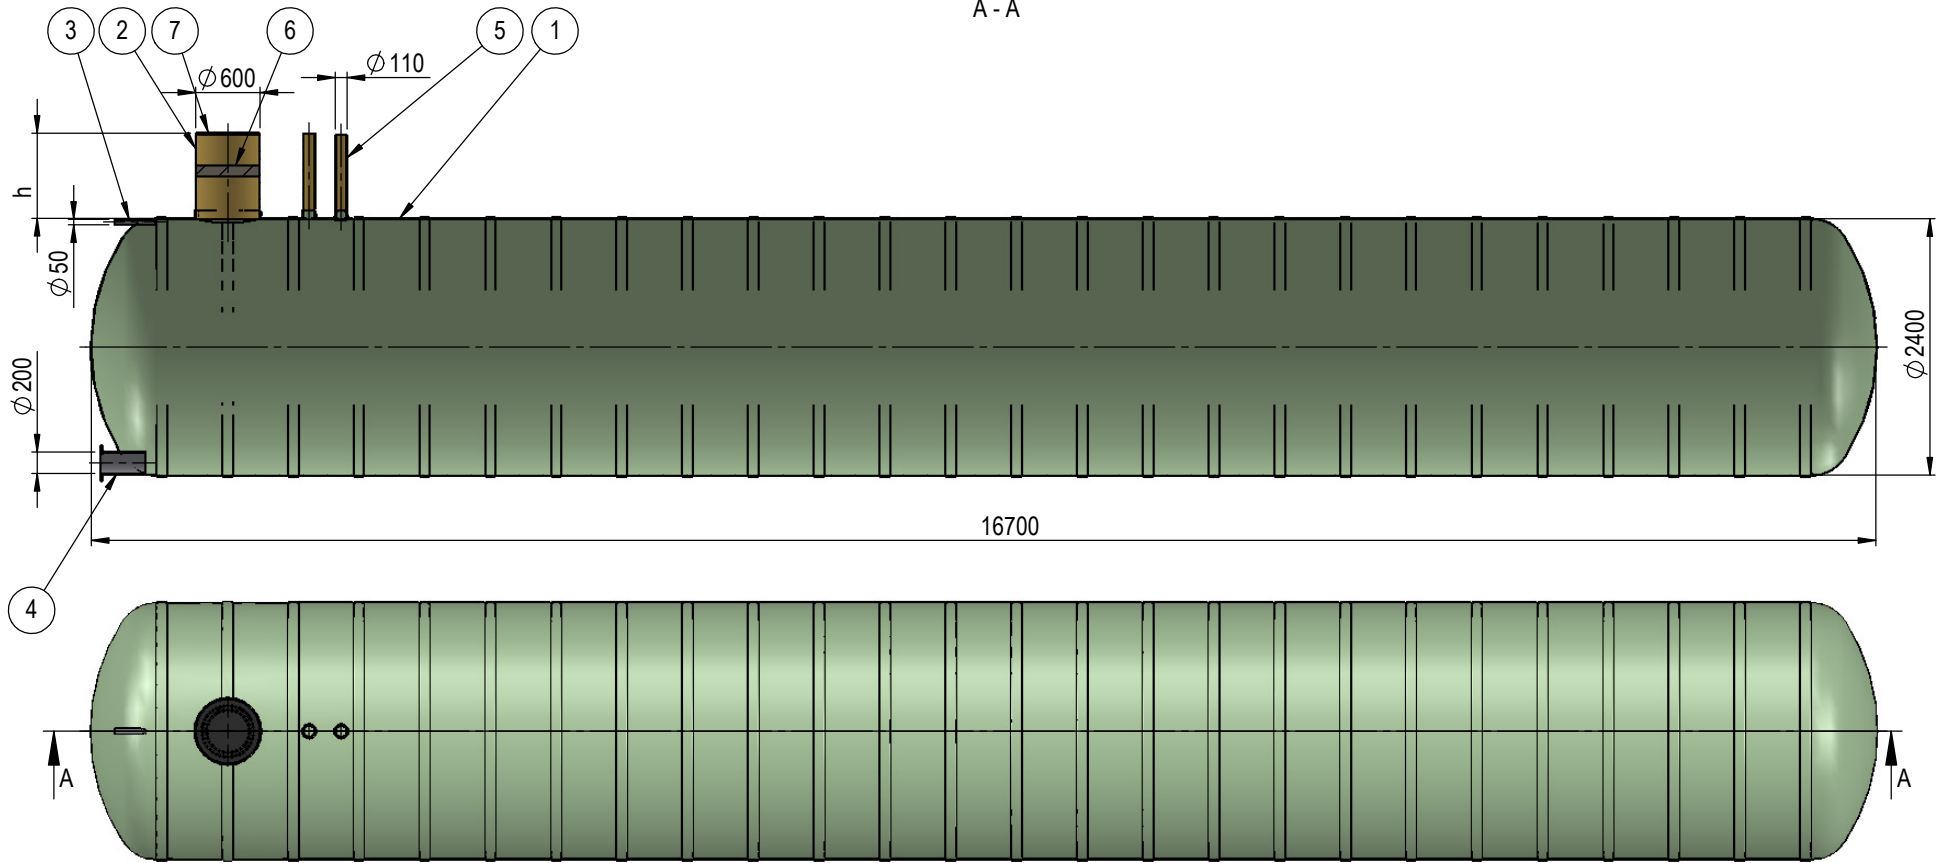

A - A

1 : 100

EN 976-1

h = kõrgus vastavalt vajadusele, vaikumisi 1000

Osa	Detail	Kirjeldus	Std. kogus	Märkida vajadus
1	Mahuti kest	klaasplast, $\varnothing 2400 \times 16700$	1	
2	Hoolduskaev	$\varnothing 600$ , kõrgus vastavalt vajadusele	1	
3	Täitetoru	DN50, keermestatud, AISI 304	1	
4	Ühendustoru	DN200	1	
5	Ventilatsioonitoru	DN110, kõrgus vastavalt vajadusele	2	
6	Soojustusplaat	vahtpolüüretaan	1	
7	Kaas	valumalm	1	
		plastik		

Mass

Kuupäev  
27.01.2015

Joonestas E. Väljaots  
Joonise nr. KPT.75.01

**Klaasplast OÜ**  
reg.kood: 11862070  
tel: +372 5691 1914  
info@mahuti.ee  
www.mahuti.ee

Nimetus  
**75 m<sup>3</sup> tuletõrjervee mahuti**

Leht  
1/1

Mõõt  
1:50

Toote tähis  
**TTM75**