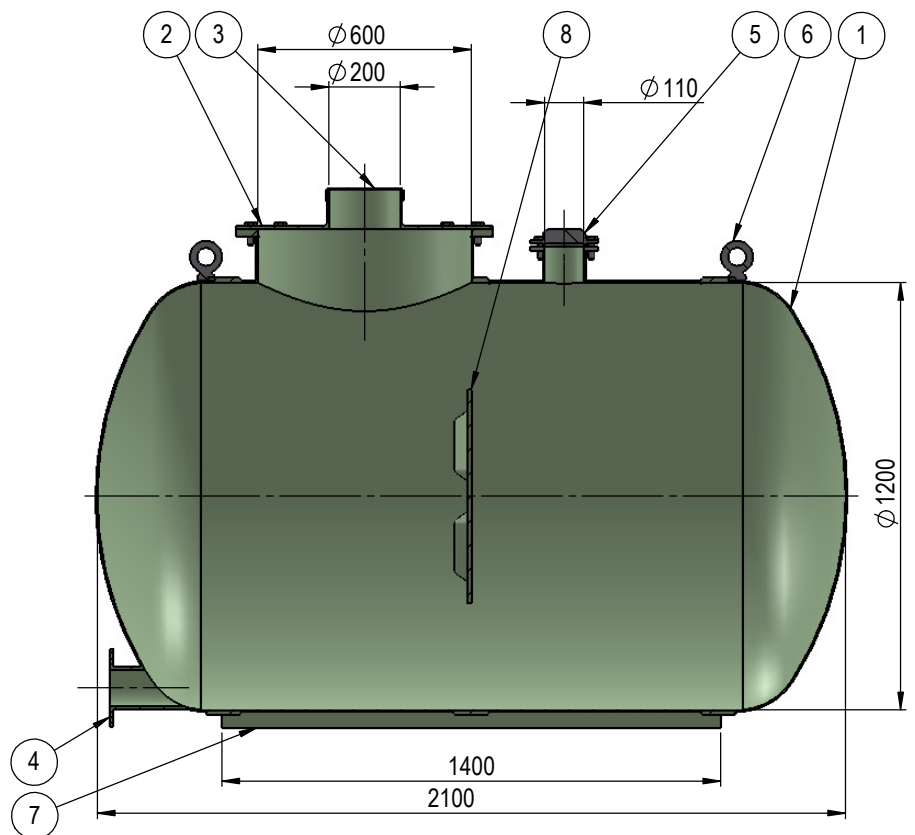

A - A

Osa	Detail	Kirjeldus	Std. kogus	Märkida vajadus
1	Mahuti kest	klaasplast, $\varnothing$ 1200 x 2100	1	
2	Hoolduskaev	$\varnothing$ 600	1	
3	Täiteava	$\varnothing$ 200	1	
4	Väljundtoru	klaasplast, 2-4" flants	1	
5	Ventilatsioonitoru	$\varnothing$ 110	1	
6	Tõstekonksud	AISI 304	2	
7	Tugijalg	klaasplast	2	
8	Vahesein	klaasplast	2	
 Mass		Kuupäev	Joonestas E. Väljaots	
		24.05.2016	Joonise nr. KVM.02.01	
		Nimetus <b>2 m<sup>3</sup> veemahuti</b>		
reg.kood: 11862070 tel: +372 5691 1914 info@mahuti.ee www.mahuti.ee		Leht	Mõõt	Toote tähis
		1/1	1:15	VM2