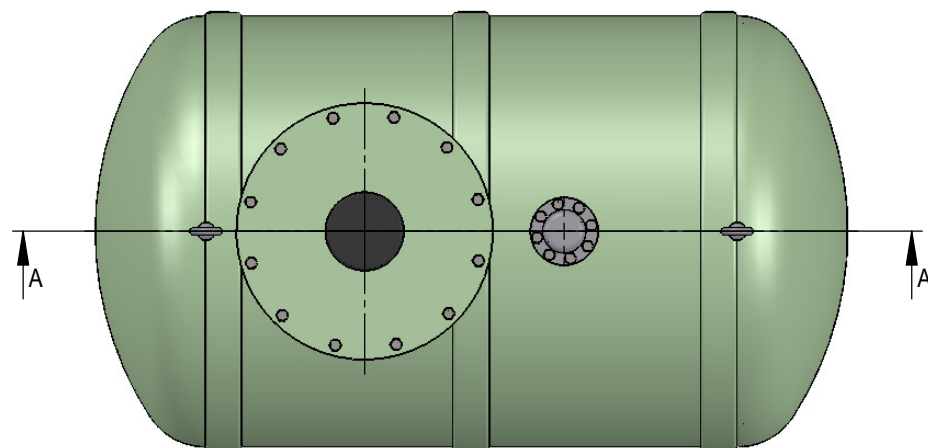

A - A

Osa	Detail	Kirjeldus	Std. kogus	Märkida vajadus
1	Mahuti kest	klaasplast, $\varnothing$ 1200 x 2100	1	
2	Hoolduskaev	$\varnothing$ 600	1	
3	Täiteava	$\varnothing$ 200	1	
4	Väljundtoru	klaasplast, 2-4" flants	1	
5	Ventilatsioonitoru	$\varnothing$ 110	1	
6	Tõstekonksud	AISI 304	2	
7	Tugijalg	klaasplast	2	
8	Vahesein	klaasplast	2	
 Mass		Kuupäev	Joonestas E. Väljaots	
		24.05.2016	Joonise nr. KVM.02.01	
		Nimetus <b>2 m<sup>3</sup> veemahuti</b>		
reg.kood: 11862070 tel: +372 5691 1914 info@mahuti.ee www.mahuti.ee		Leht	Mõõt	Toote tähis
		1/1	1:15	VM2