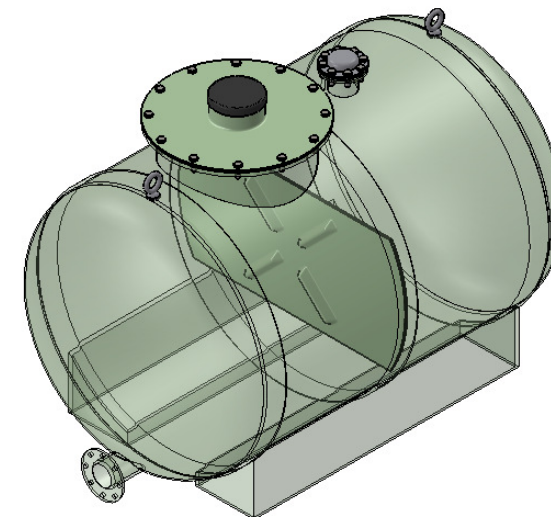

A - A

Osa	Detail	Kirjeldus	Std. kogus	Märkida vajadus
1	Mahuti kest	klaasplast, $\varnothing$ 1200 x 2100	1	
2	Hoolduskaev	$\varnothing$ 600	1	
3	Täiteava	$\varnothing$ 200	1	
4	Väljundtoru	klaasplast, 2-4" flants	1	
5	Ventilatsioonitoru	$\varnothing$ 110	1	
6	Tõstekonksud	AISI 304	2	
7	Tugijalg	klaasplast	2	
8	Vahesein	klaasplast	2	
 Mass		Kuupäev	Joonestas E. Väljaots	
		24.05.2016	Joonise nr. KVM.02.01	
		Nimetus <b>2 m<sup>3</sup> veemahuti</b>		
reg.kood: 11862070 tel: +372 5691 1914 info@mahuti.ee www.mahuti.ee		Leht	Mõõt	Toote tähis
		1/1	1:15	VM2