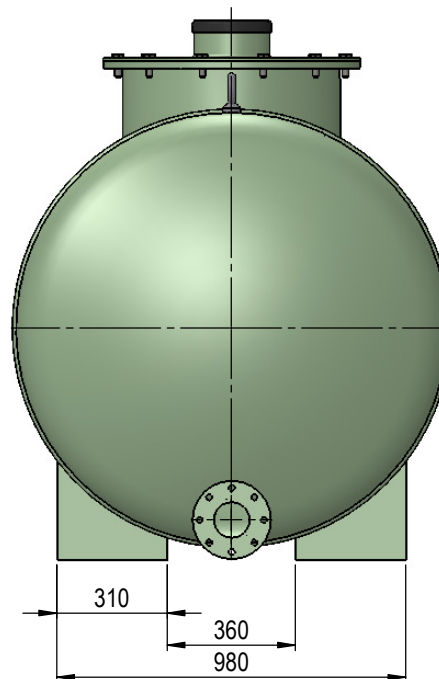

A - A

Osa	Detail	Kirjeldus	Std. kogus	Märkida vajadus
1	Mahuti kest	klaasplast, $\varnothing$ 1200 x 2100	1	
2	Hoolduskaev	$\varnothing$ 600	1	
3	Täiteava	$\varnothing$ 200	1	
4	Väljundtoru	klaasplast, 2-4" flants	1	
5	Ventilatsioonitoru	$\varnothing$ 110	1	
6	Tõstekonksud	AISI 304	2	
7	Tugijalg	klaasplast	2	
8	Vahesein	klaasplast	2	
 Mass		Kuupäev	Joonestas E. Väljaots	
		24.05.2016	Joonise nr. KVM.02.01	
		Nimetus <b>2 m<sup>3</sup> veemahuti</b>		
reg.kood: 11862070 tel: +372 5691 1914 info@mahuti.ee www.mahuti.ee		Leht	Mõõt	Toote tähis
		1/1	1:15	VM2