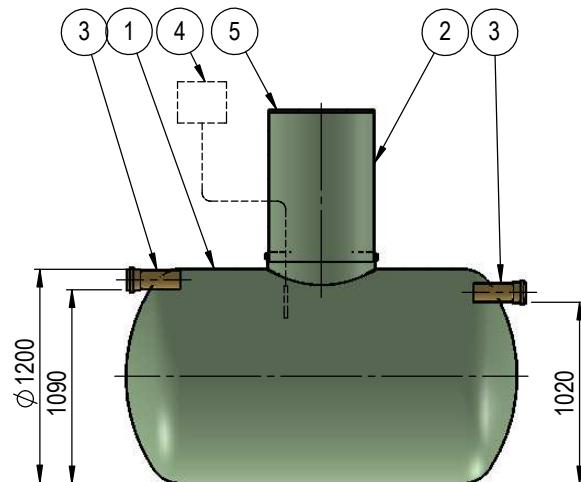

A - A

h = sisendi kõrgus maapinnast (vaikimisi 1000):

Osa	Detail	Kirjeldus	Std. kogus	Märkida vajadus
1	Mahuti kest	klaasplast, \varnothing 1200 x 2200	1	
2	Tühjenduskaev	\varnothing 600	1	
3	Sisend-/väljundtoru	DN110	2	
4	Taseme alarmseade		1	
5	Kaas	plastik	1	
		valumalm		
	Mass Kuupäev 15.03.2021	Joonestas	E. Väljaots	
		Joonise nr.	KPS.02.01	
 Klaasplast OÜ reg.kood: 11862070 tel: +372 5691 1914 info@mahuti.ee www.mahuti.ee		Nimetus 2 m³ liiva-mudapüüdur		
		Leht	Mõõt	Toote tähis
1/1	1:30	LM2000		