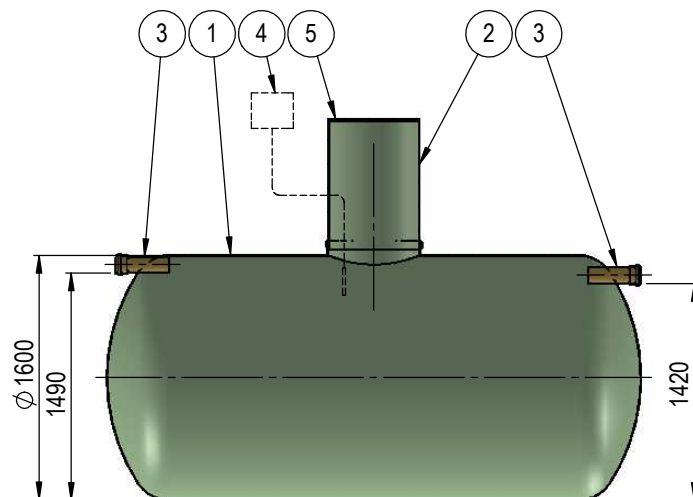

A - A

h = sisendi kõrgus maapinnast (vaikimisi 1000):

Osa	Detail	Kirjeldus	Std. kogus	Märkida vajadus
1	Mahuti kest	klaasplast, $\varnothing$ 1600 x 3500	1	
2	Tühjenduskaev	$\varnothing$ 600	1	
3	Sisend-/väljundtoru	DN110	2	
4	Taseme alarmseade		1	
5	Kaas	plastik	1	
		valumalm		
	Mass	Kuupäev	Joonestas E. Väljaots	
			16.03.2021	Joonise nr. KPS.06.01
		Nimetus <b>6 m<sup>3</sup> liiva-mudapüüdur</b>		
reg.kood: 11862070 tel: +372 5691 1914 info@mahuti.ee www.mahuti.ee		Leht	Mõõt	Toote tähis
		1/1	1:35	LM6000