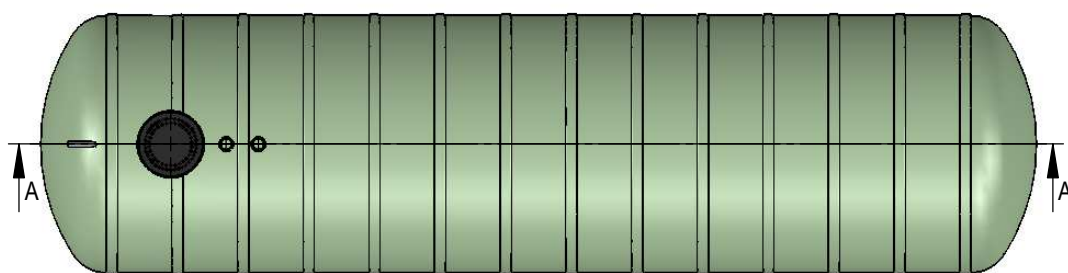

h = mahuti kaugus maapinnast (vaikimisi 1000):

EN 976-1

Osa	Detail	Kirjeldus	Std. kogus	Märkida vajadus
1	Mahuti kest	klaasplast, \varnothing 2400 x 9300	1	
2	Hoolduskaev	\varnothing 600	1	
3	Täitetoru	DN50, AISI 304, keermestatud	1	
4	Ühendustoru	DN200, flants	1	
5	Ventilatsioonitoru	DN110	2	
6	Soojustusplaat	vahtpolüuretaan	1	
7	Kaas	valumalm	1	
		plastik		