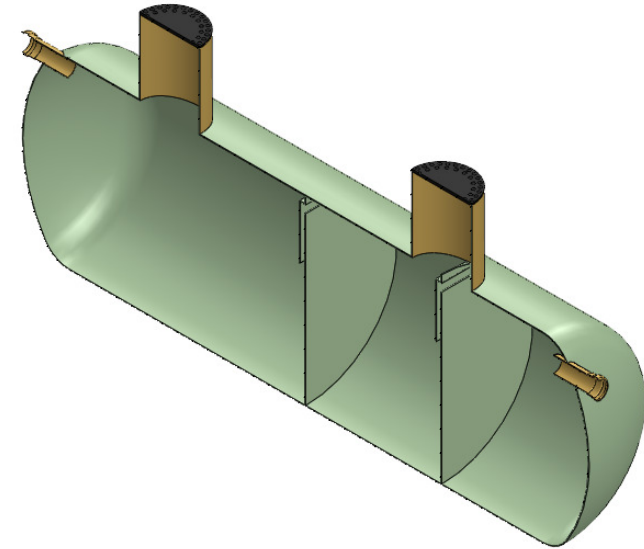

B - B

h = mahuti kaugus maapinnast (vaikimisi 500):

Osa	Detail	Kirjeldus	Std. kogus	Märkida vajadus
1	Mahuti kest	klaasplast, $\phi$ 1200 x 3750	1	
2	Tühjendustoru	$\phi$ 400	2	
3	Sisendtoru	DN110	1	
4	Väljundtoru	DN110	1	
5	Vahesein	klaasplast	2	
6	Kaas	valumalm plastik	2	

Leht  
1/1

Mõõt  
1:20

Toote tähis

S4