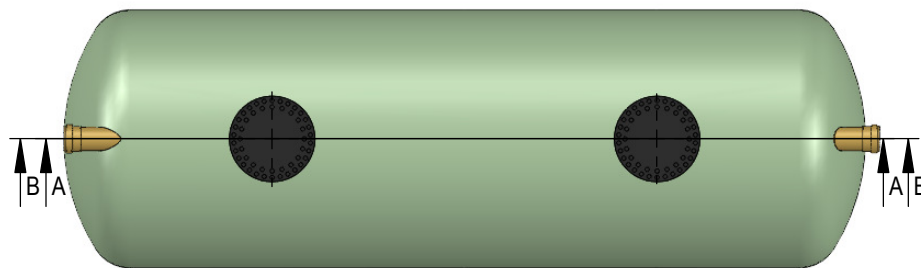

B - B

h = mahuti kaugus maapinnast (vaikimisi 500):

Osa	Detail	Kirjeldus	Std. kogus	Märkida vajadus
1	Mahuti kest	klaasplast, $\phi$ 1200 x 3750	1	
2	Tühjendustoru	$\phi$ 400	2	
3	Sisendtoru	DN110	1	
4	Väljundtoru	DN110	1	
5	Vahesein	klaasplast	2	
6	Kaas	valumalm plastik	2	

Leht  
1/1

Mõõt  
1:20

Toote tähis

S4