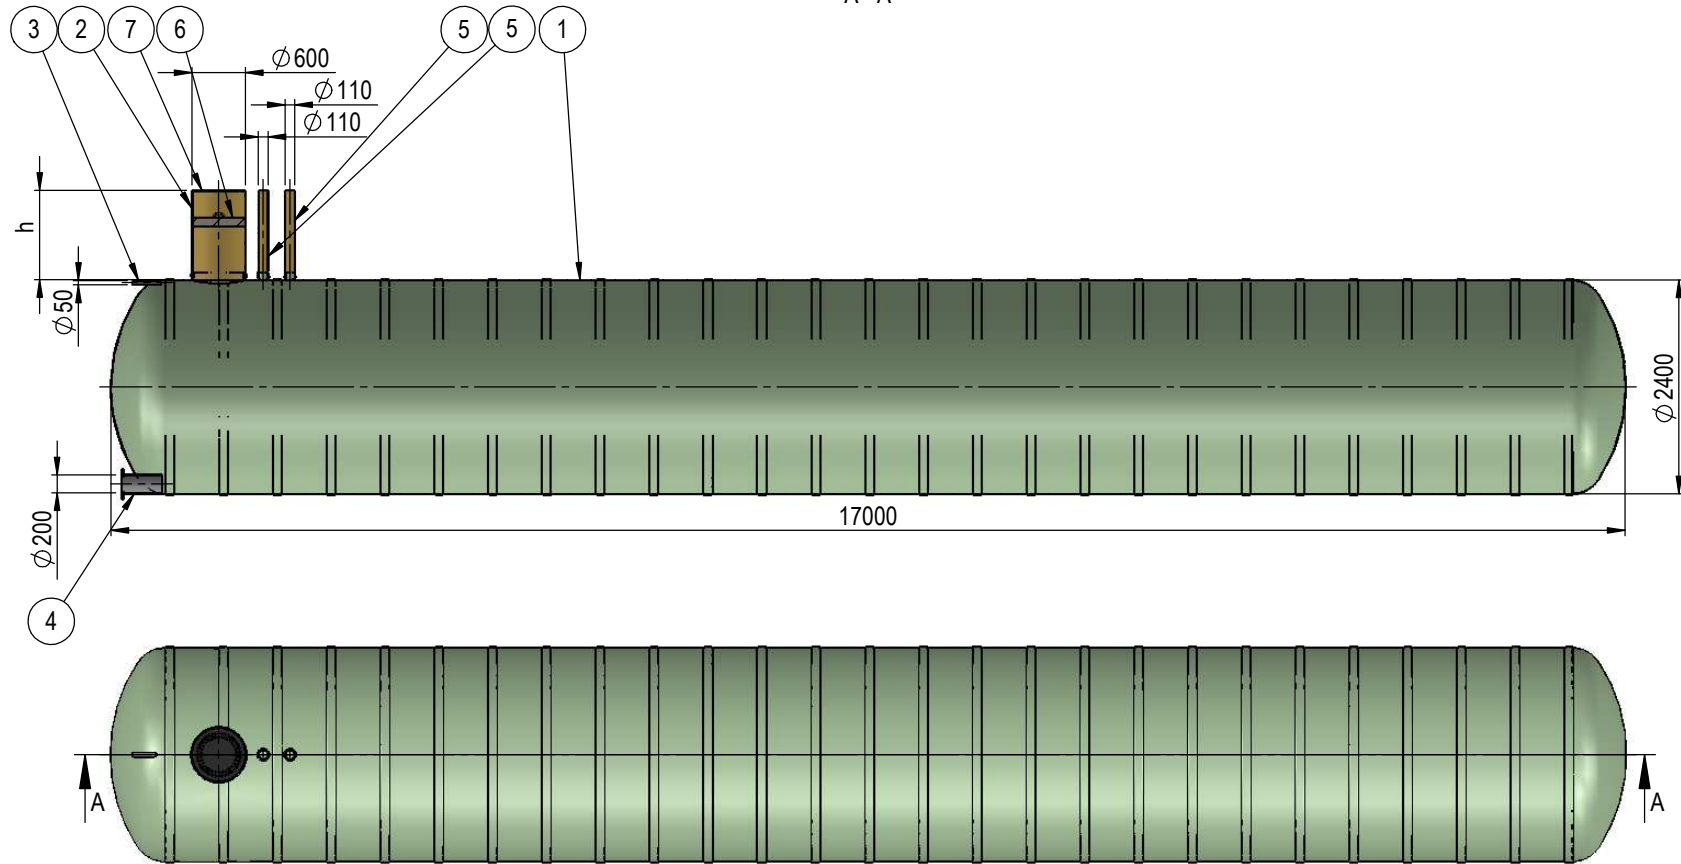

A - A

h = mahuti kaugus maapinnast (vaikimisi 1000):

EN 976-1

Osa	Detail	Kirjeldus	Std. kogus	Märkida vajadus
1	Mahuti kest	klaasplast, \varnothing 2400 x 17000	1	
2	Hoolduskaev	\varnothing 600	1	
3	Täitetoru	DN50, AISI 304, keermestatud	1	
4	Ühendustoru	DN200, flants	1	
5	Ventilatsioonitoru	DN110	2	
6	Soojustusplaat	vahtpolüüretaan	1	
7	Kaas	valumalm plastik	1	

Mass

Kuupäev

20.02.2021

Joonestas E. Väljaots

Joonise nr. KPT.75.01

Klaasplast OÜ
reg.kood: 11862070
tel: +372 5691 1914
info@mahuti.ee
www.mahuti.ee

Nimetus

75 m³ tuletõrjeeve mahuti

Leht
1/1

Mõõt
1:60

Toote tähis

TTM75